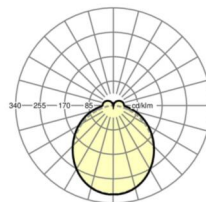

электротехника

Балласт	Электронный драйвер (1 штука)
Мощность системы	26W
сетевое напряжение	230V/50Hz
класс энергосбережения/Источник света	D

Оптика

Оснастка	LED, цветопередача/оттенок света CRI ≥ 80 / 4000K
Допуск для координаты цветности (MacAdam)	3SDCM
Номинальный световой поток	4105lm
Срок службы LED	50000h L80/B10 (Tq 45°C)
светоотдача светильников	160lm/W
Угол излучения	115° (C0) / 110° (C90)
UGR поп./вдоль	24.3 / 23.7

Механика

цвет корпуса	белый стандартный для электротехники RAL 9016
размеры (LxWxH/DxH)	1531mm x 55mm x 37mm
вес (нетто)	1.9kg
Вид монтажа	сборка трековых систем, световая структура

DEEP-LINK

<https://www.regiolux.de/ru/article/19470004010>

Ссылка	LED 4000lm 840
ηLB	100 %
Φ ↓/↑	90 % / 10 %
UGR поп./вдоль	24.3 / 23.7

размеры

L	1531 mm	Длина
B	55 mm	Ширина
H	37 mm	Высота