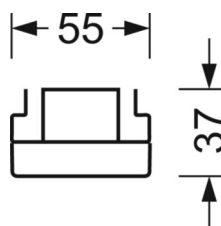

Механика

цвет корпуса	белый стандартный для электротехники RAL 9016
размеры (LxWxH/DxH)	1531mm x 55mm x 37mm
вес (нетто)	1.9kg
Вид монтажа	сборка трековых систем, световая структура

DEEP-LINK

<https://www.regiolux.de/ru/article/19470004010>

Ссылка	LED 4000lm 840
ηLB	100 %
Φ ↓/↑	90 % / 10 %
UGR поп./вдоль	24.3 / 23.7

размеры

L	1531 mm	Длина
B	55 mm	Ширина
H	37 mm	Высота