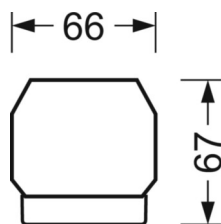

Механика

цвет корпуса	белый стандартный для электротехники RAL 9016
размеры (LxWxH/DxH)	1531mm x 55mm x 37mm
вес (нетто)	1.9kg
Вид монтажа	сборка трековых систем, световая структура

DEEP-LINK

<https://www.regiolux.de/ru/article/19470004010>

Ссылка	LED 4000lm 840
ηLB	100 %
Φ ↓/↑	90 % / 10 %
UGR поп./вдоль	24.3 / 23.7

размеры

L	1531 mm	Длина
B	55 mm	Ширина
H	37 mm	Высота